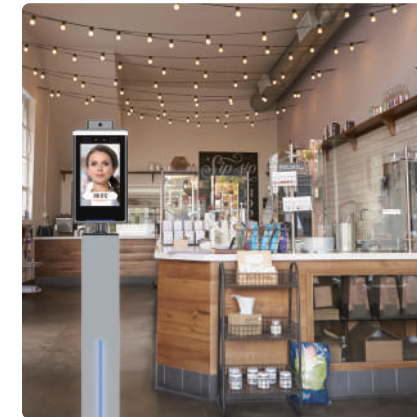

GATE KEEPERは スモールビジネスを応援します!

飲食店