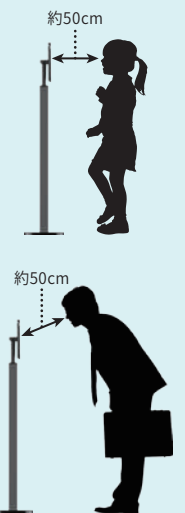

小型でシンプル、だから使いやすい

付属のACアダプターをセットしコンセントに差し込むだけ、約20秒で自動的に起動。小型で省スペース型なので、個人や小規模店舗への設置におすすめです。もちろん本製品の前に立つだけで自動で温度検知できるので、お客様や従業員への負担も軽減します。しかもスタイリッシュなデザインなので、来店したお客様に過剰な威圧感を与えることもありません。

玄関や店舗入口に設置する小型で
シンプルな自動体温検知機です。

使い方はとってもカンタン！

Step 1
専用スタンド下部のジャックに
ACアダプターを差し込む

Step 2
ACアダプターを
コンセントに差し込むだけ

ゲートキーパーの電源を切る場合は、コンセントから
ACアダプター抜いてください。

わずか2ステップで、簡単でスピーディに
あなたのお店を守ります

検知方法

ディスプレイを垂直にセットして、約50cm離れた距離からディスプレイを覗いてください。
ディスプレイ中央の顔の輪郭の示す枠内に顔全体が入るようにします。
※顔の2/3以上が露出していれば、マスク・帽子等を着用していても正常に検知します。

待機時

測定時

正常値時

異常値時

37.5℃を基準に、正常値時はランプが緑に点灯し正常値を知らせるサウンドが鳴ります。異常値時はランプが赤く点灯し、異常値を知らせるアラート音が鳴ります。

◎異常値を検知した場合、必要に応じて、体温計での体温測定や、病院での受診をお勧めします。

※37.5℃以上を異常値として表示

◎ゲートキーパーは、直射日光を避けて温度が10～40℃の環境でご使用ください。