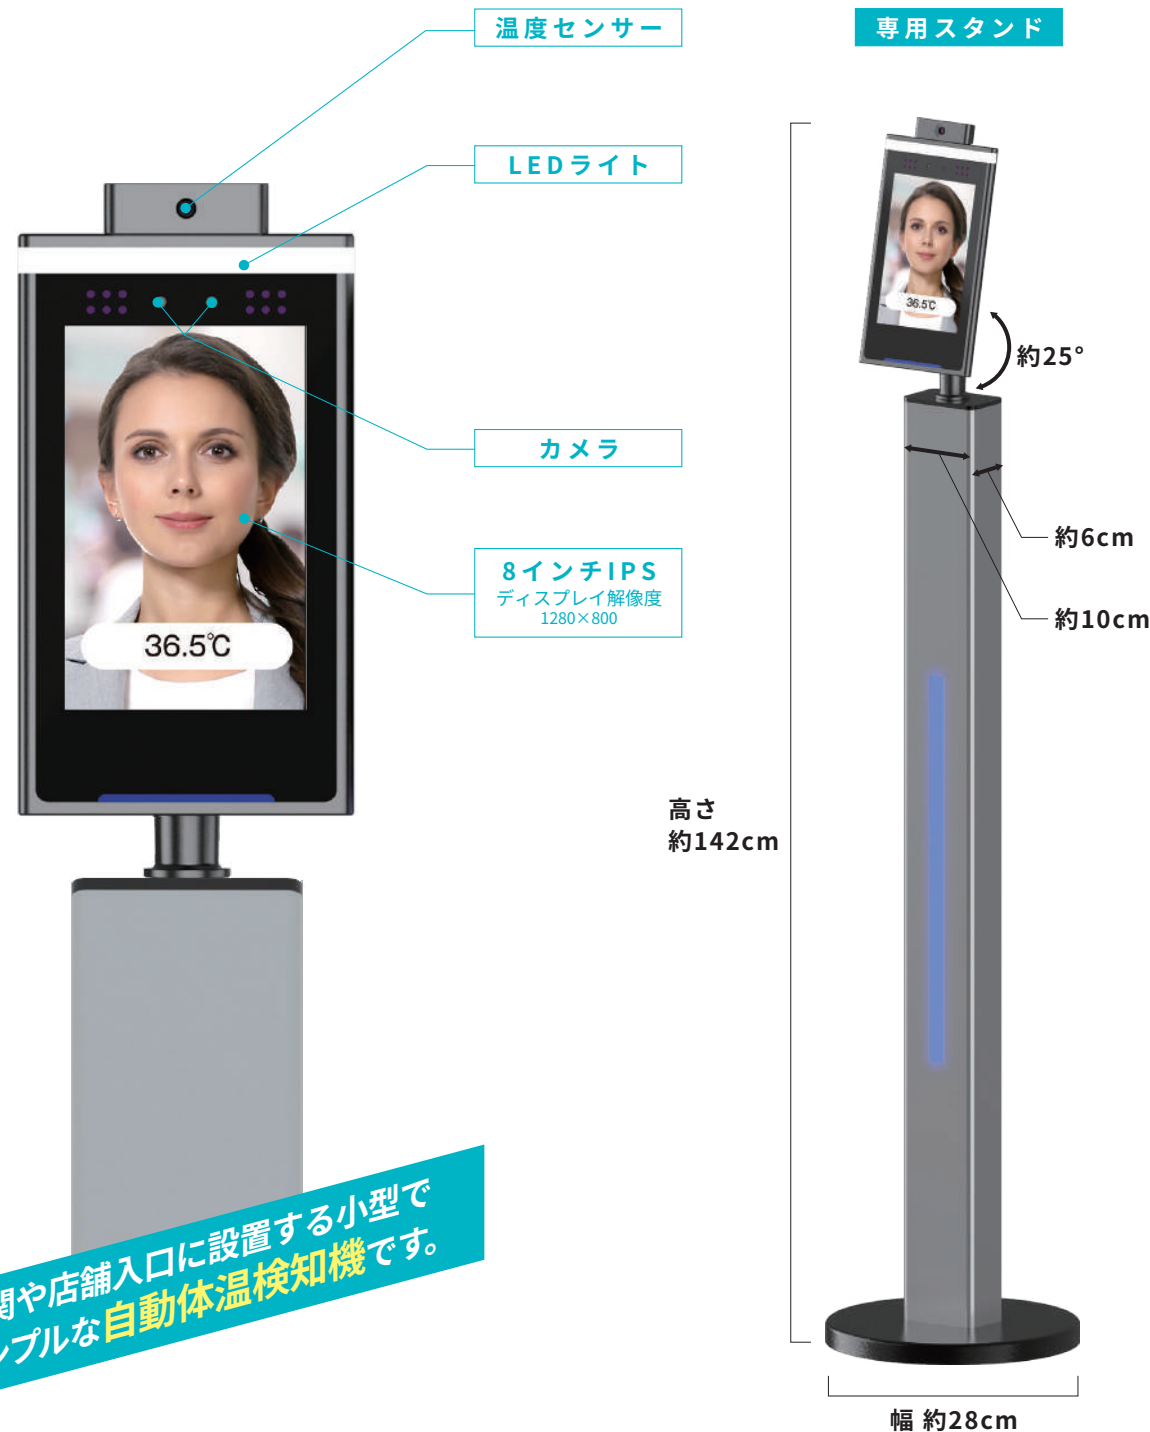

非接触式でスピーディーに自動検知！

コンパクトサイズだから設置スペースに困らない！

スモールビジネスに最適なサイズ・使い易さ・価格！

小型でシンプル、だから使いやすい

付属のACアダプターをセットしコンセントに差し込むだけ、約20秒で自動的に起動。小型で省スペース型なので、個人や小規模店舗への設置におすすめです。もちろん本製品の前に立つだけで自動で温度検知できるので、お客様や従業員への負担も軽減します。しかもスタイリッシュなデザインなので、来店したお客様に過剰な威圧感を与えることもありません。

玄関や店舗入口に設置する小型で
シンプルな自動体温検知機です。

使い方はとってもカンタン！

Step 1
専用スタンド下部のジャックに
ACアダプターを差し込む

Step 2
ACアダプターを
コンセントに差し込むだけ

ゲートキーパーの電源を切る場合は、コンセントから
ACアダプター抜いてください。

わずか2ステップで、簡単でスピーディに
あなたのお店を守ります

検知方法

ディスプレイを垂直にセットして、約50cm離れた距離からディスプレイを覗いてください。
ディスプレイ中央の顔の輪郭の示す枠内に顔全体が入るようにします。
※顔の2/3以上が露出していれば、マスク・帽子等を着用していても正常に検知します。