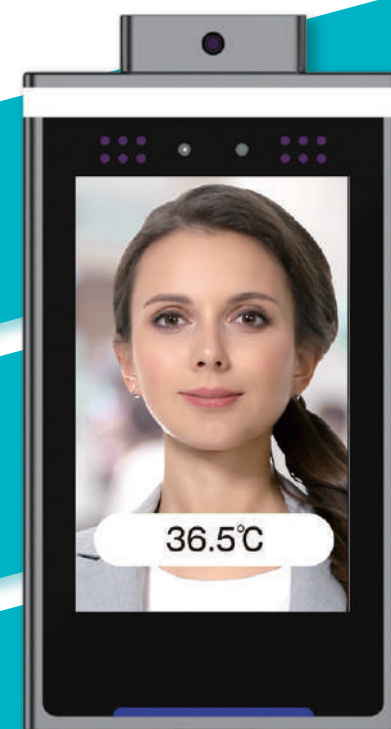

製品仕様	
電源電圧	AC100-240V(ACアダプター) DC12V(本体)
使用環境温度	10~40℃
検出時間	1~1.3秒
モニター	8インチIPS液晶 ディスプレイ解像度1280×800
検知距離	0.5m
表示温度範囲	36℃*~42.9℃
温度警報	37.5℃以上(温度の設定変更はできません。)
消費電力	10W(最大)
測定精度	±0.3℃
サイズ	本体(約): H25.4cm x W15.2cm x D2.1cm 全体(約): H142cm x φ28cm
質量	約6kg

付属品	数量
専用スタンド	1
ACアダプター	1
結束バンド	1
取扱説明書	1

※本製品は、医薬品医療機器等法で定める〔医療機器〕ではありません。顔の表面温度を検知して、体温が高い可能性のある人物を発見するための装置であり、体温を測定して対象者が疾病に罹患しているかどうかを診断する機械ではありません。
温度(体温)測定が目的ではなく、異常値を検知することが目的のため、本製品の最低温度の表示は36℃までとなっています。
*体温が高い可能性のある人物を検知した場合は、必要に応じて、体温計での体温測定や医師による診断を行ってください。

明日のために備える—新しい生活様式と共に生きるあなたを応援します

電気製品・日用雑貨・美容健康製品・PC周辺機器・医療機器等の企画開発・製造、アプリケーションソフトウェア企画 開発及び運営

>>お電話でのお問い合わせ 受付時間 10:00~17:00 ※土・日・祝日を除く(年末年始・夏季休暇を除く)

令和ドットコム株式会社
〒101-0021東京都千代田区外神田2-5-12-6F
www.reiwa-ec.com

0129-96-6664

新しい生活様式に備える

スタッフとお客様の安全を守ります

感染拡大防止の水際対策 ゲートキーパー

GATE KEEPER

入口や玄関で一定温度以上の人物を瞬間検知!

非接触式自動体温検知機

カンタン操作!

省スペースサイズ!
サイズ(約): H142cm x φ28cm

工事不要!
設置・撤去がカンタン!

小型で
スタイリッシュな
デザイン!

補助金・助成金
の対象の可能性がります!

スマートフォンビジネスに最適!

GATE KEEPER
製品HPはコチラ