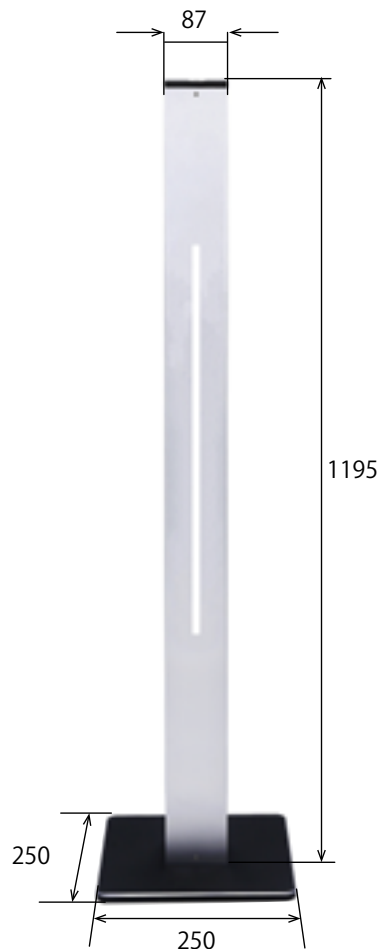

### 特長

- NSAC-TH1001との組み合わせで持ち運び可能なスタンドです。
- 装飾LEDライト付き

### 仕様

項目	NSACE002 専用ブラケット
材質	鉄
外形寸法	250(幅) × 1195(高) × 250(奥)mm (※ポール寸法 87(幅) × 1195(高) × 87(奥)mm)
重量	4.5Kg

### 寸法図

単位 : mm